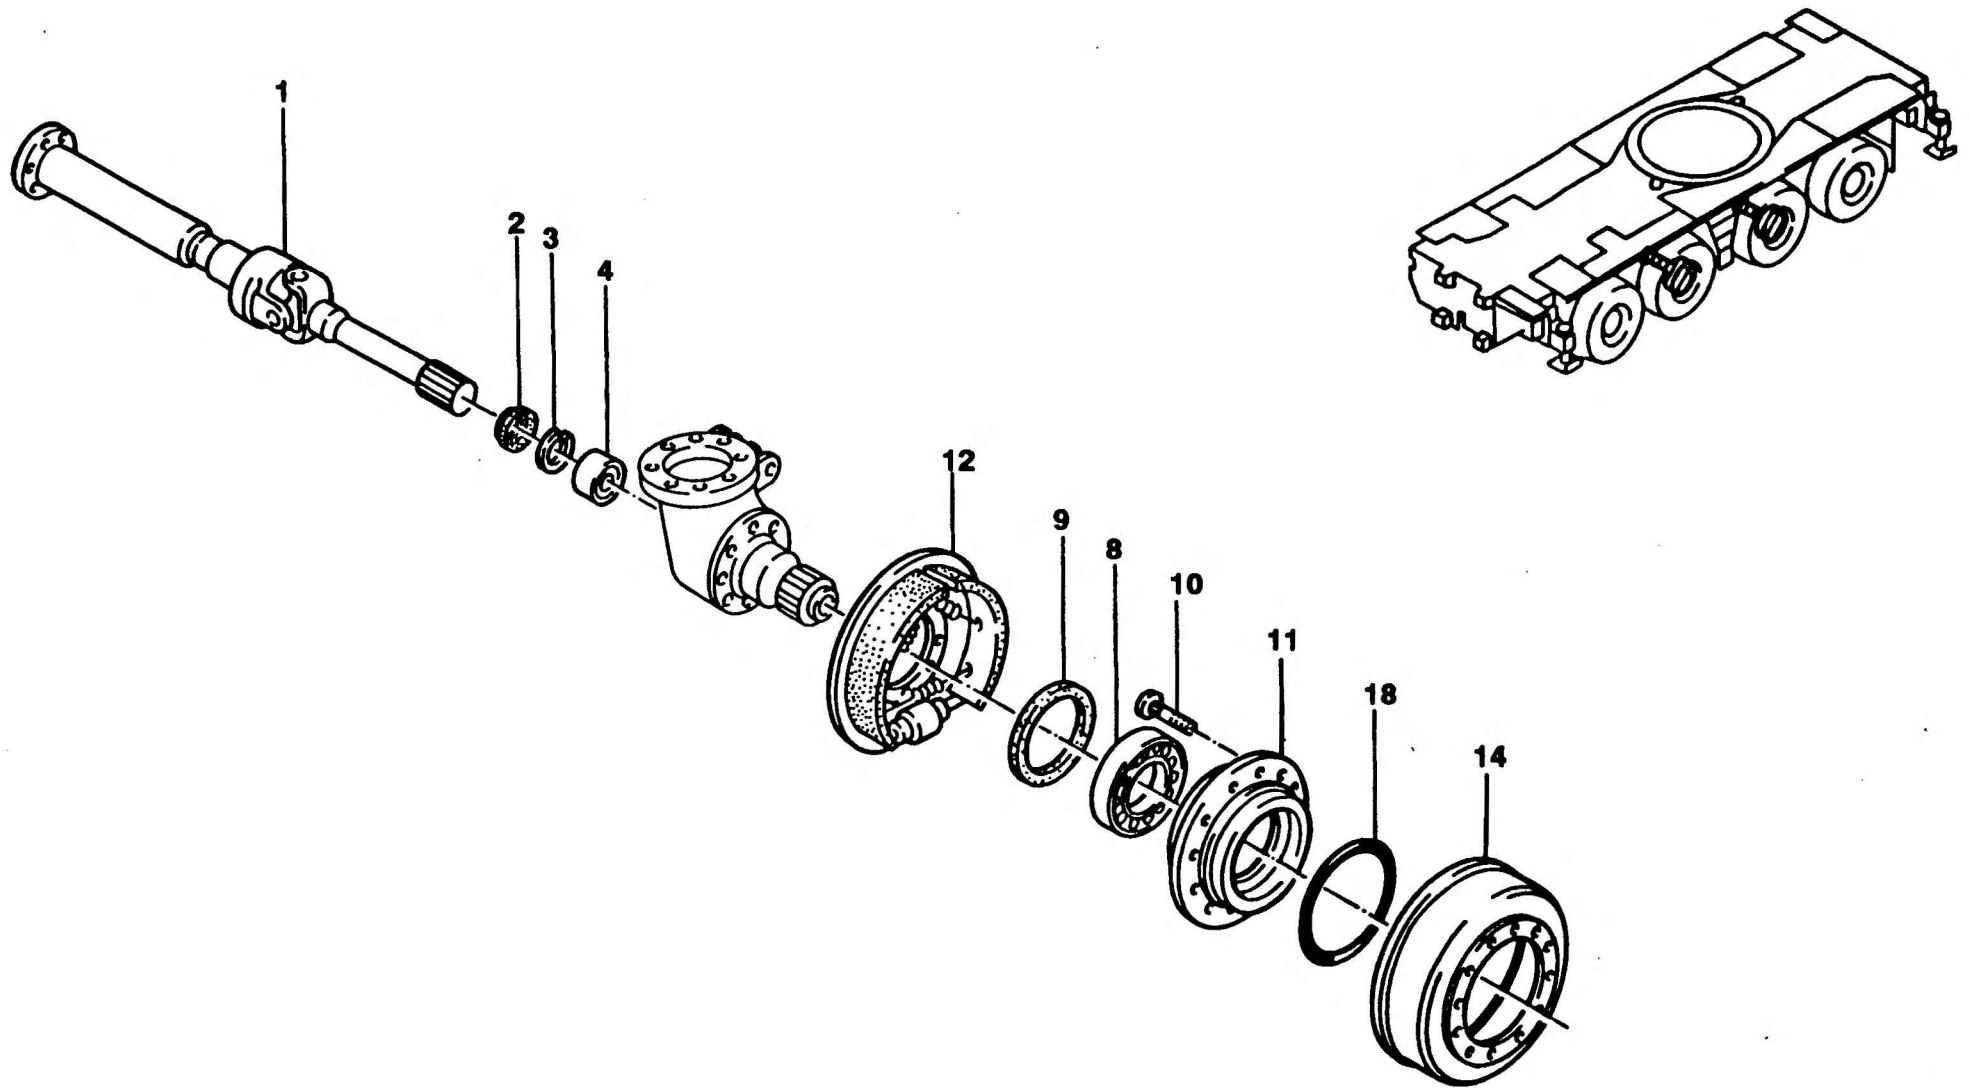

RADANTRIEB LINKS
WHEEL DRIVE, LEFT

BILDTAFEL
PICTORIAL DISPLAY

KMK 6200
BE 540
G 061

09.91

2211258-ETL

1/1

Abb_144